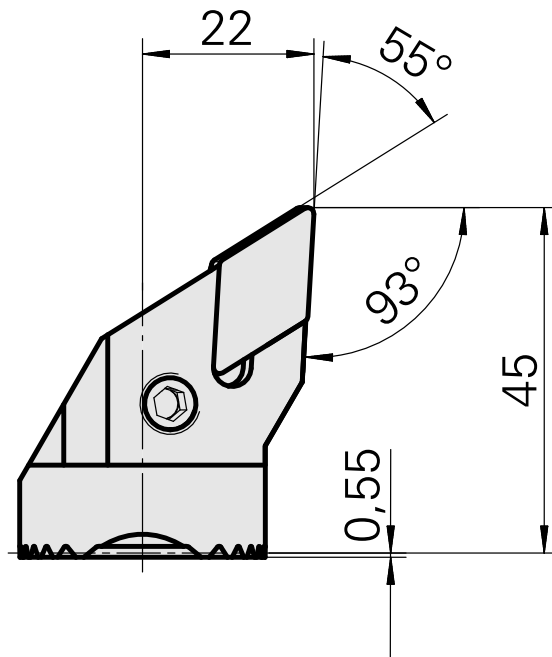

## Boring head for DN.. 1506..

### Technical data

<b>Mounting</b>	for DN.. 1506..
<b>Cooling</b>	internal
<b>Pressure</b>	50 bar
<b>X [mm]</b>	45 (1.77")
<b>Z [mm]</b>	22 (0.87)
<b>INDEX TRAUB products</b>	G220.3 • R200 • TNX65/42 • TNX220.3