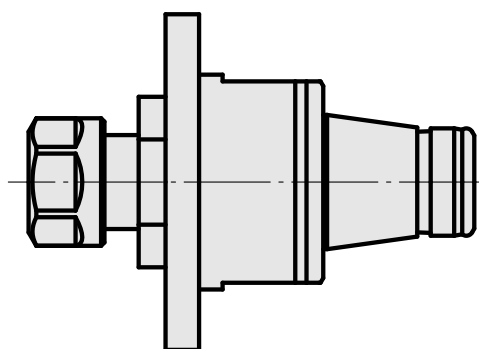

min.23,7 - max.25,4