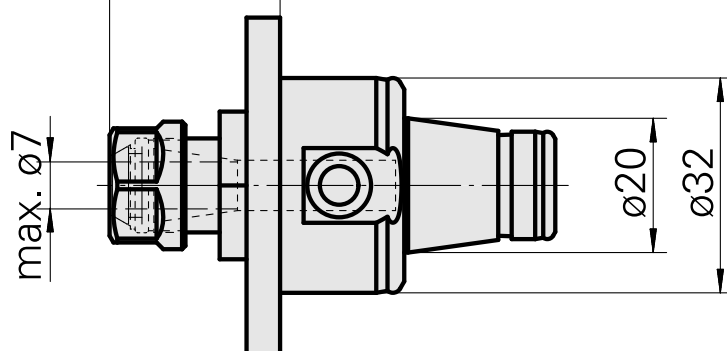

WFB 32-20 ER11

Características técnicas

PF Categoria de acessórios

WFB 32-20

Recepção

ER11

Inserções de troca rápida

pinça de montagem

min.23,7 - max.25,4

Documentos

Não há downloads disponíveis para este produto

Acessórios

Necessário para operação

Chave

ID do produto : 10969996

ID anterior do produto : 490219.0111