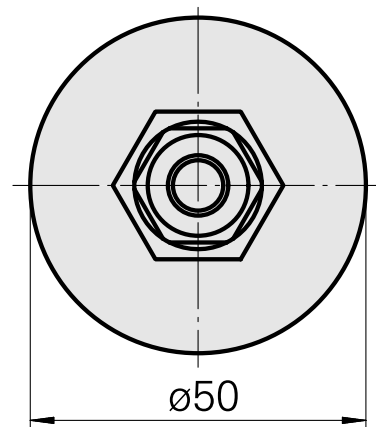

min.23,7 - max.25,4