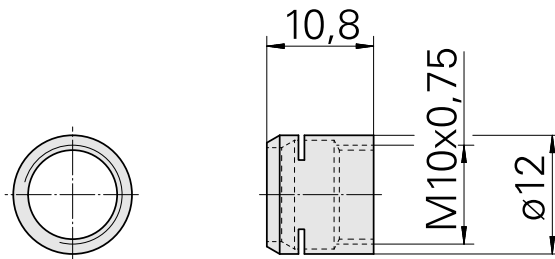

Spannmutter ER8 MS

Technische Daten

WZH Zubehörkategorie	Spannmutter
Aufnahme	ER8
Spannzangentyp	ER8
Spannmuttertyp	Innengewinde HF-Spindeln

Dokumente

Für dieses Produkt sind keine Downloads vorhanden