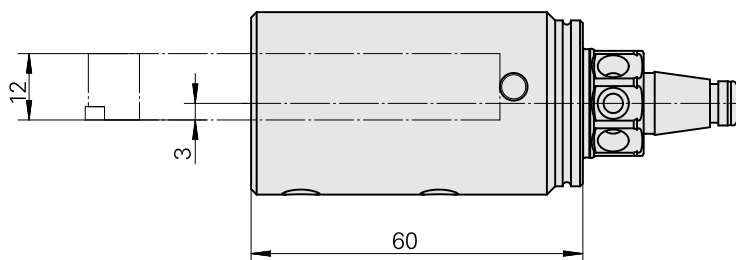

WFB 20-12 Vierkant 12x12, rechts, ohne Greiferrille

Technische Daten

WZH Zubehörkategorie

WFB 20-12

Aufnahme

Vierkant 12x12

Schnellwechseleinsätze

Drehhalter