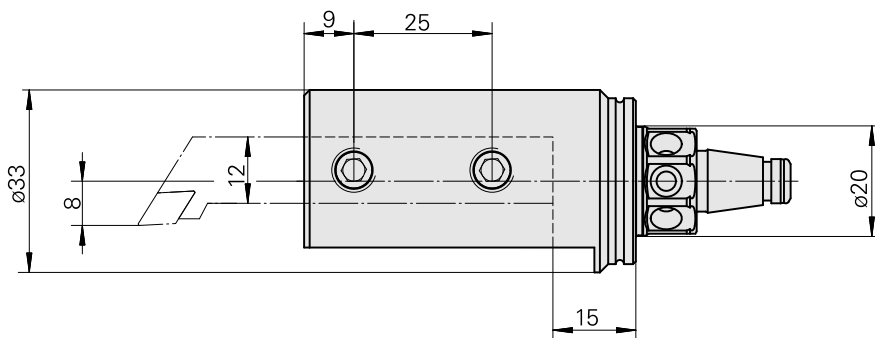

WFB 20-12 Vierkant 12x12, rechts, ohne Greiferrille

Technische Daten

WZH Zubehörkategorie

WFB 20-12

Aufnahme

Vierkant 12x12

Schnellwechseleinsätze

Drehhalter