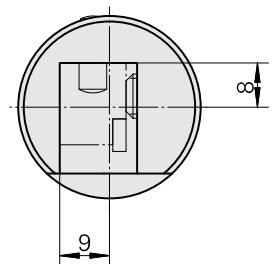

WFB 20-12 Vierkant 12x12, rechts, ohne Greiferrille

Technische Daten

WZH Zubehörkategorie

WFB 20-12

Aufnahme

Vierkant 12x12

Schnellwechseleinsätze

Drehhalter