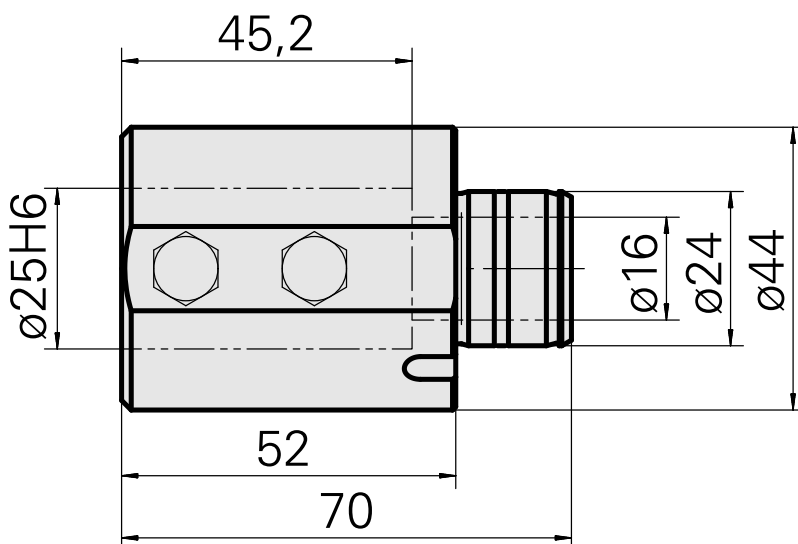

### Caratteristiche tecniche

Azionamento	non azionato
Raffreddamento	interno
Attacco	D25
Pressione	80 bar
X [mm]	52
Y [mm]	-
Z [mm]	-
Prodotti INDEX TRAUB	ABC65 • TNK42/65 • TNL18 • TNL20 • TNL32-11 • TNL32 • TNL32-11 compact • TNL20-11 • • TNL32 compact • TNK40.2-10 • TNL20.2 • TNK40.2

#### [Bussola attacco con manicotto D25](#)

Id prodotto : 10070544

Id prodotto precedente : W62221.41--

---