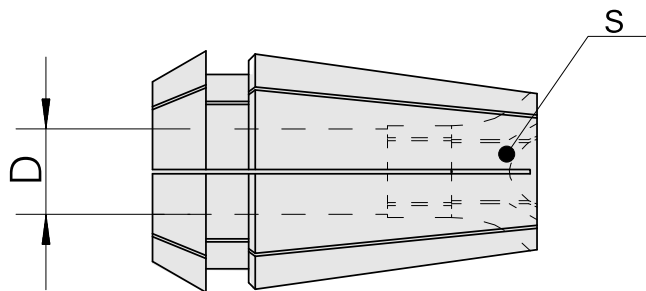

## ER-Collet chuck for taps ER 25-GB 7mm

### Technical data

TH accessories category	ER-Collet chuck for taps
Mounting	ER25
Tool mounting	7mm
Collet type	ER 25-GB