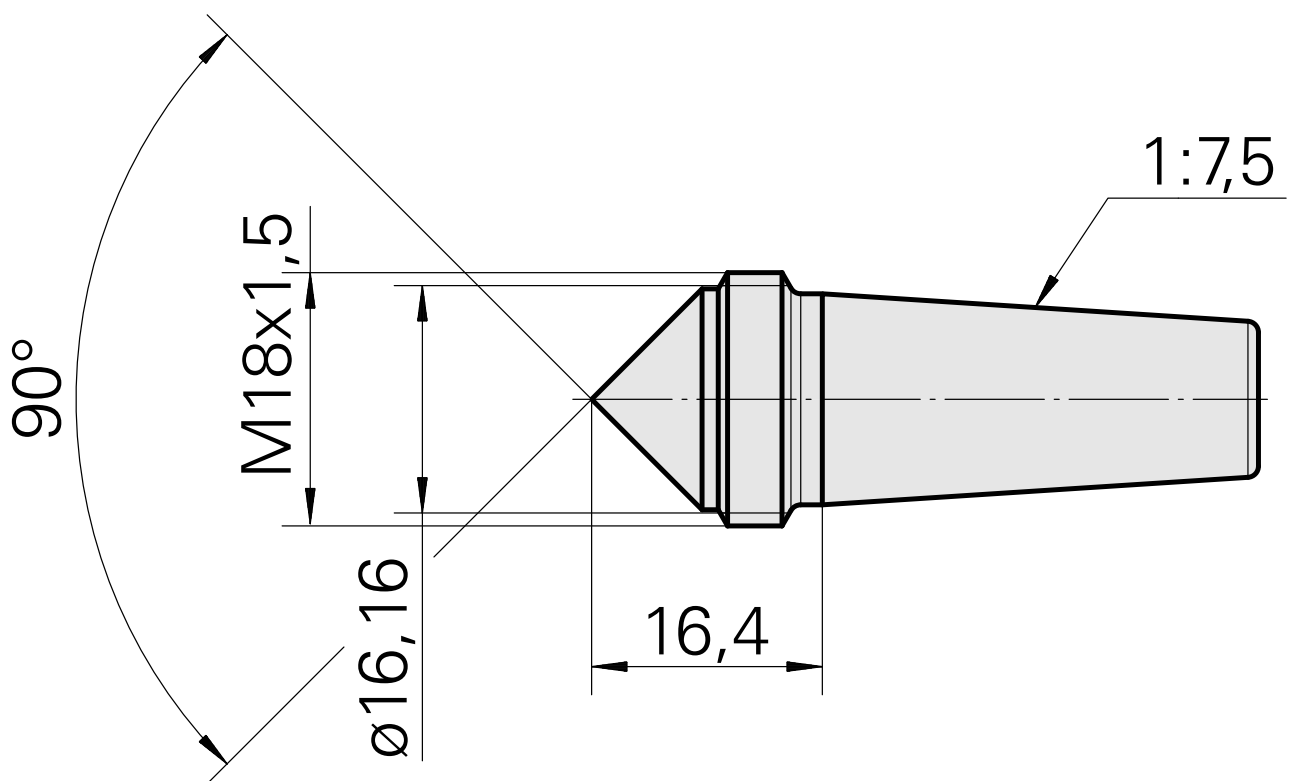

Centering drill, 90° D16 mm (0.62")

Technical data

TH accessories category

Center, universal

Mounting

D15.4/Cone 1:7.5