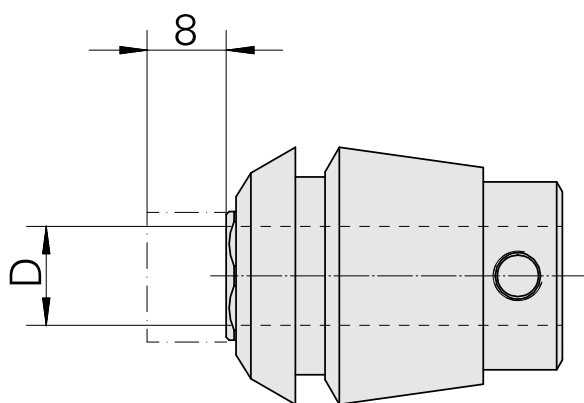

ER-Porta pinça para torneira ET 1-25 4mm

Características técnicas

PF Categoria de acessórios	ER-Porta pinça para torneira
Recepção	ER25
Alojamento de ferramenta	4mm
Tipo de pinça de aperto	ET 1-25

10700609
322459