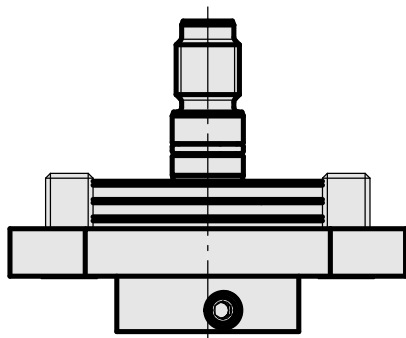

Alimentation en liq de coupe, intérieure 80 bar

Données techniques

Actuellement, aucune caractéristique technique supplémentaire n'est enregistrée pour ce produit

Documents

Remarques concernant les produits