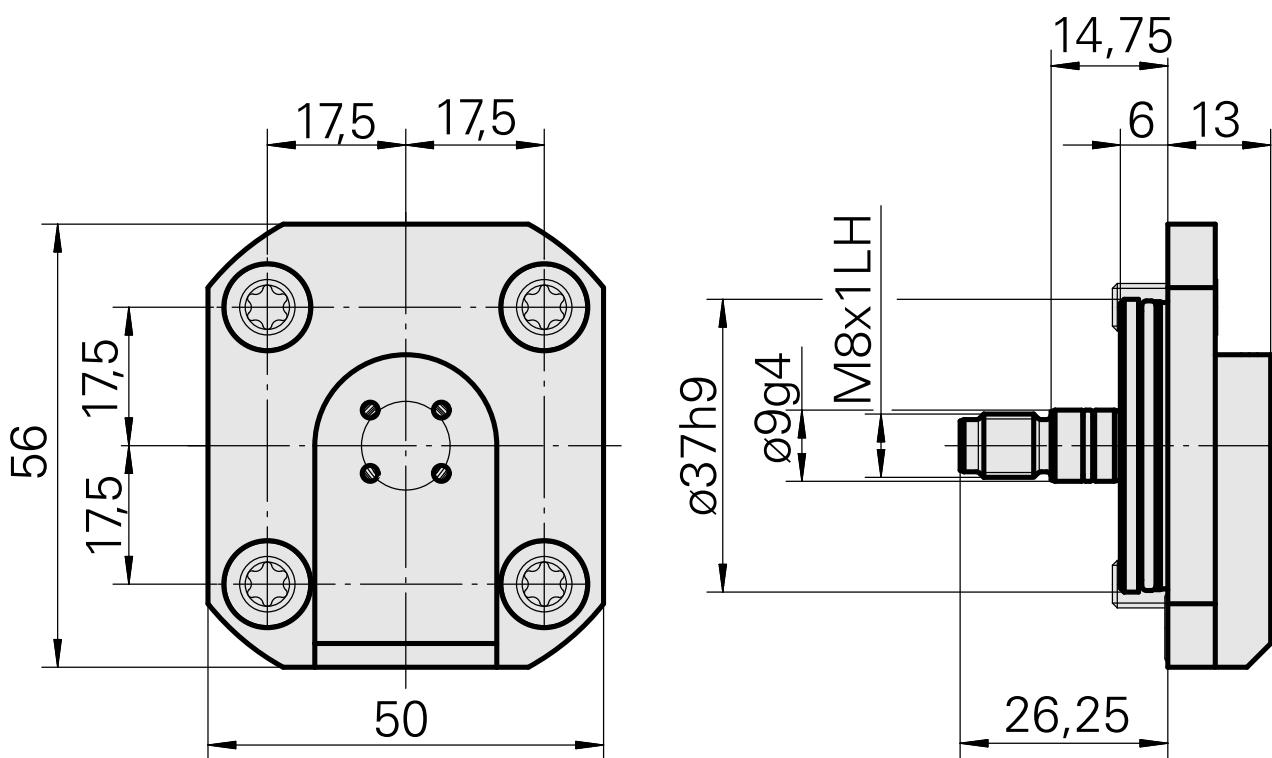

Alimentation en liq de coupe, intérieure 80 bar

Données techniques

Actuellement, aucune caractéristique technique supplémentaire n'est enregistrée pour ce produit

Documents

Remarques concernant les produits