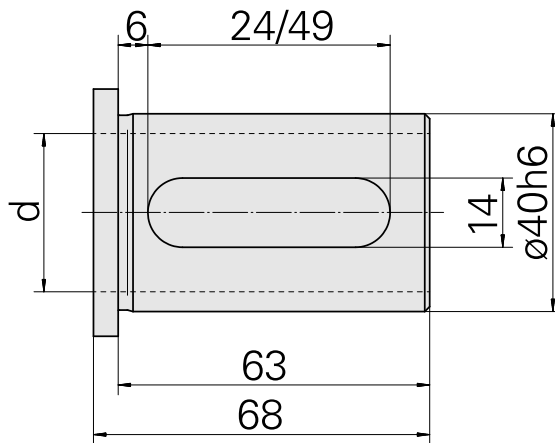

## Bucha de montagem com anel D40/ 30mm

### Características técnicas

PF Categoria de acessórios	Bucha de montagem com anel
Recepção	D40
Alojamento de ferramenta	30mm