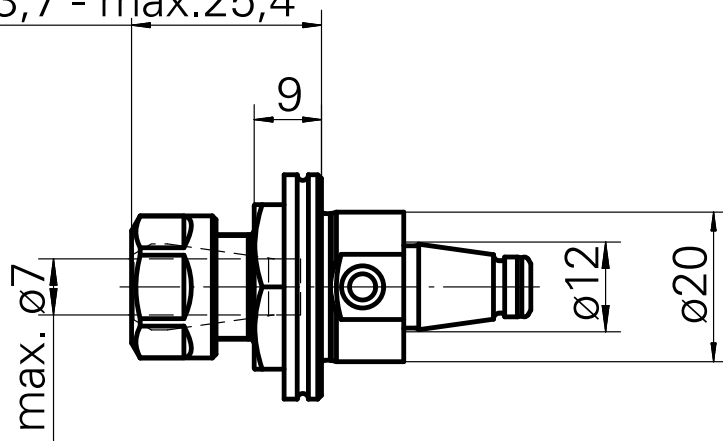

### Características técnicas

PF Categoria de acessórios	WFB 20-12
Recepção	ER11
Inserções de troca rápida	pinça de montagem

min.23,7 - max.25,4

---