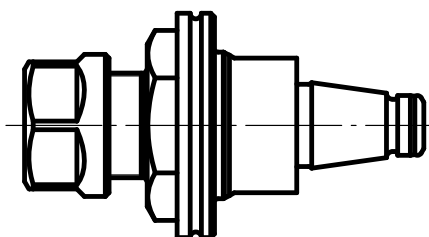

### Características técnicas

PF Categoria de acessórios	WFB 20-12
Recepção	ER11
Inserções de troca rápida	pinça de montagem

min.23,7 - max.25,4

---