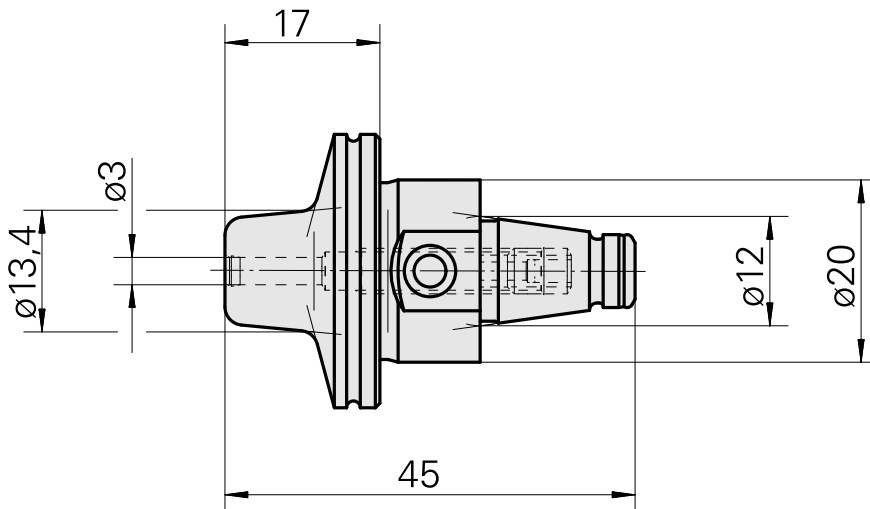

WFB 20-12 Schrumpfaufnahme D3, 2-teilige Ausführung

Technische Daten

WZH Zubehörkategorie

WFB 20-12

Aufnahme

Schrumpfaufnahme D3

Schnellwechseleinsätze

Schrumpfaufnahme

Dokumente

Für dieses Produkt sind keine Downloads vorhanden

Zubehör

Optionales Zubehör

weiteres Zubehör

[Stellschraube W&F M 5x10](#)

Artikel-Id : 10674886

frühere Artikel-Id : 326793
