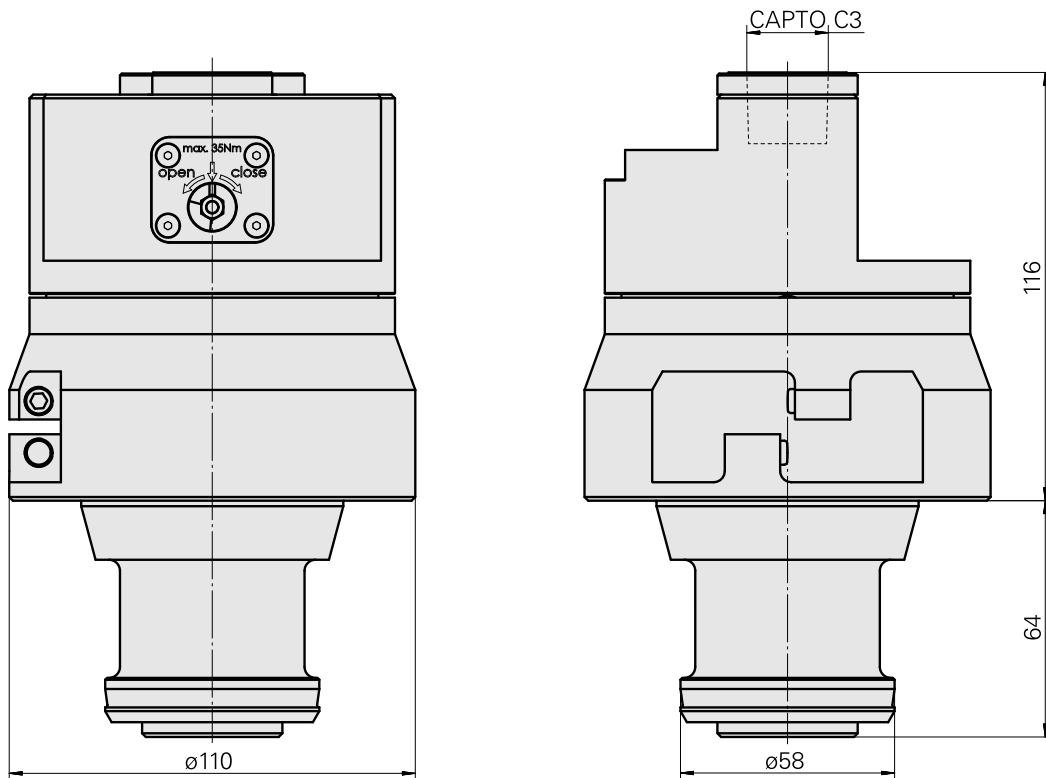

Presetting device /INDEX CAPTO C3

Caratteristiche tecniche

Categoria acces. portautensile

Adattat. blocco preregolazione

Attacco per utensile

CAPTO C3

Documenti

Non sono disponibili download per questo prodotto