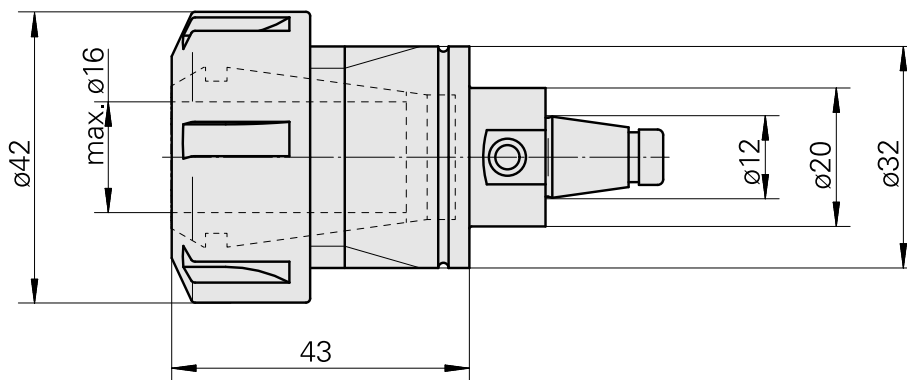

WFB 20-12 ER25

Données techniques

TH accessories category

WFB 20-12

Mounting

ER25

Quick change inserts

collet mounting

Documents

Aucun téléchargement n'est disponible pour ce produit

Accessoires

Nécessaire à l'exploitation

[Spanner](#)

ID produit : 10802433

Ancienne ID produit : 490219.0251

TH accessories category Tool	Mounting ER25	Collet type ER 25	Clamping nut type Female thread
Tools for Collet chucks Clamping nut wrench			