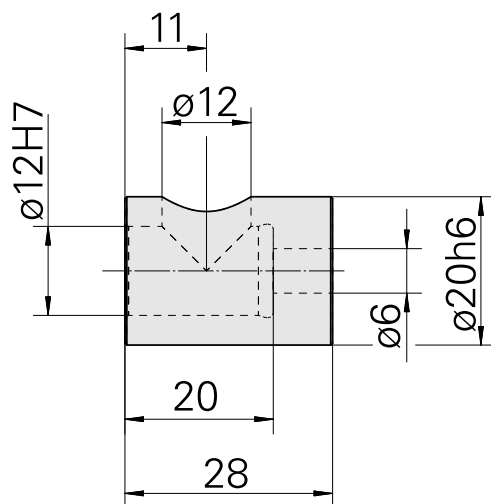

## Bucha de fixação D20/ 12mm

### Características técnicas

PF Categoria de acessórios	Bucha de fixação
Recepção	D20
Alojamento de ferramenta	12mm