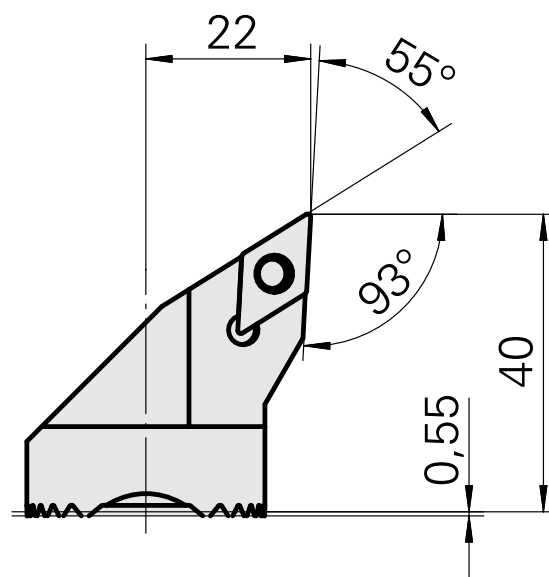

Ausdrehkopf

Technische Daten

Aufnahme	für DC.. 11T3..
Kühlung	innen
Druck	50 bar
X [mm]	40
Z [mm]	22
Produkte INDEX TRAUB	G220.3 • R200 • TNX65/42 • TNX220.3

Dokumente

Für dieses Produkt sind keine Downloads vorhanden

Zubehör

Zum Betrieb benötigt

[Senkschraube Wohlhaupter Nr. 115673](#)

Artikel-Id : 10587078

frühere Artikel-Id : W00013.0026
