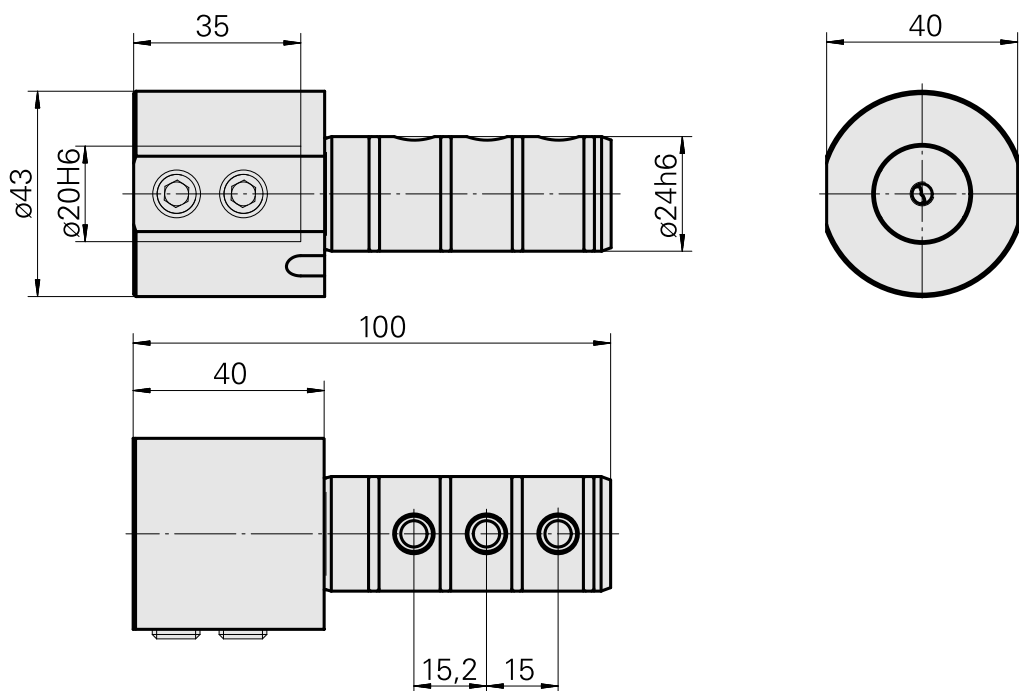

## Aufnahme D20

### Technische Daten

Antrieb	nicht angetrieben
Kühlung	innen
Aufnahme	D20
Druck	80 bar
X [mm]	-
Y [mm]	-
Z [mm]	-
Produkte INDEX TRAUB	ABC65 • TNK42/65 • TNL18 • TNL20 • TNL32-11 • TNL32 • TNL32-11 compact • TNL20-11 • TNL32 compact • TNL20.2-11 • TNK40.2-10 • TNK40.2-8 • TNL20.2