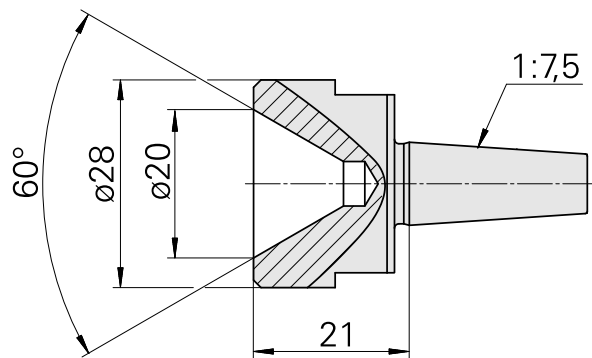

## Zentrierspitze, Zentrum 60°

### Technische Daten

WZH Zubehörkategorie

Zentrierspitze, universal

Aufnahme

D11,2/Kegel 1:7,5