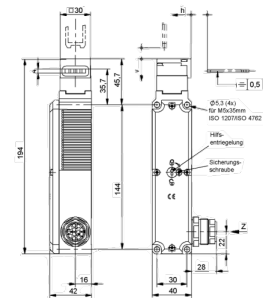

### Technische Daten

Elektrische Baugruppen	Sicherheitsschalter
Länge	194 Millimeter
Breite	40 Millimeter
Höhe	42 Millimeter
Spannung [V]	24 Volt
Spannungsart	DC=
Schutzart	IP65

Für dieses Produkt ist aktuell keine 3-Seiten-Ansicht verfügbar