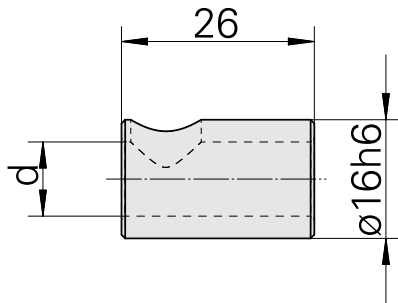

## Bussola di serraggio D16/ 14mm

### Caratteristiche tecniche

<b>Categoria acces. portautensile</b>	Bussola di serraggio
<b>Attacco</b>	D16
<b>Attacco per utensile</b>	14mm