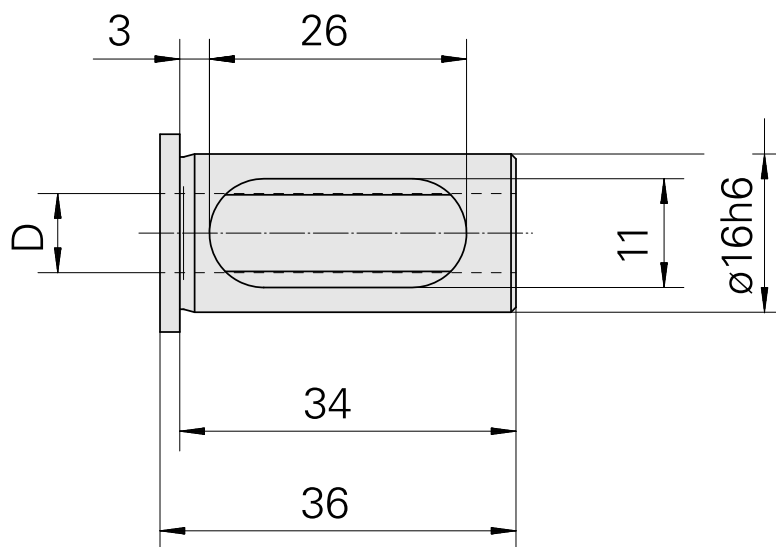

## Mounting sleeve with collar D16/ 4mm

### Caratteristiche tecniche

Categoria acces. portautensile	Bussola attacco con manicotto
Attacco	D16
Attacco per utensile	4mm