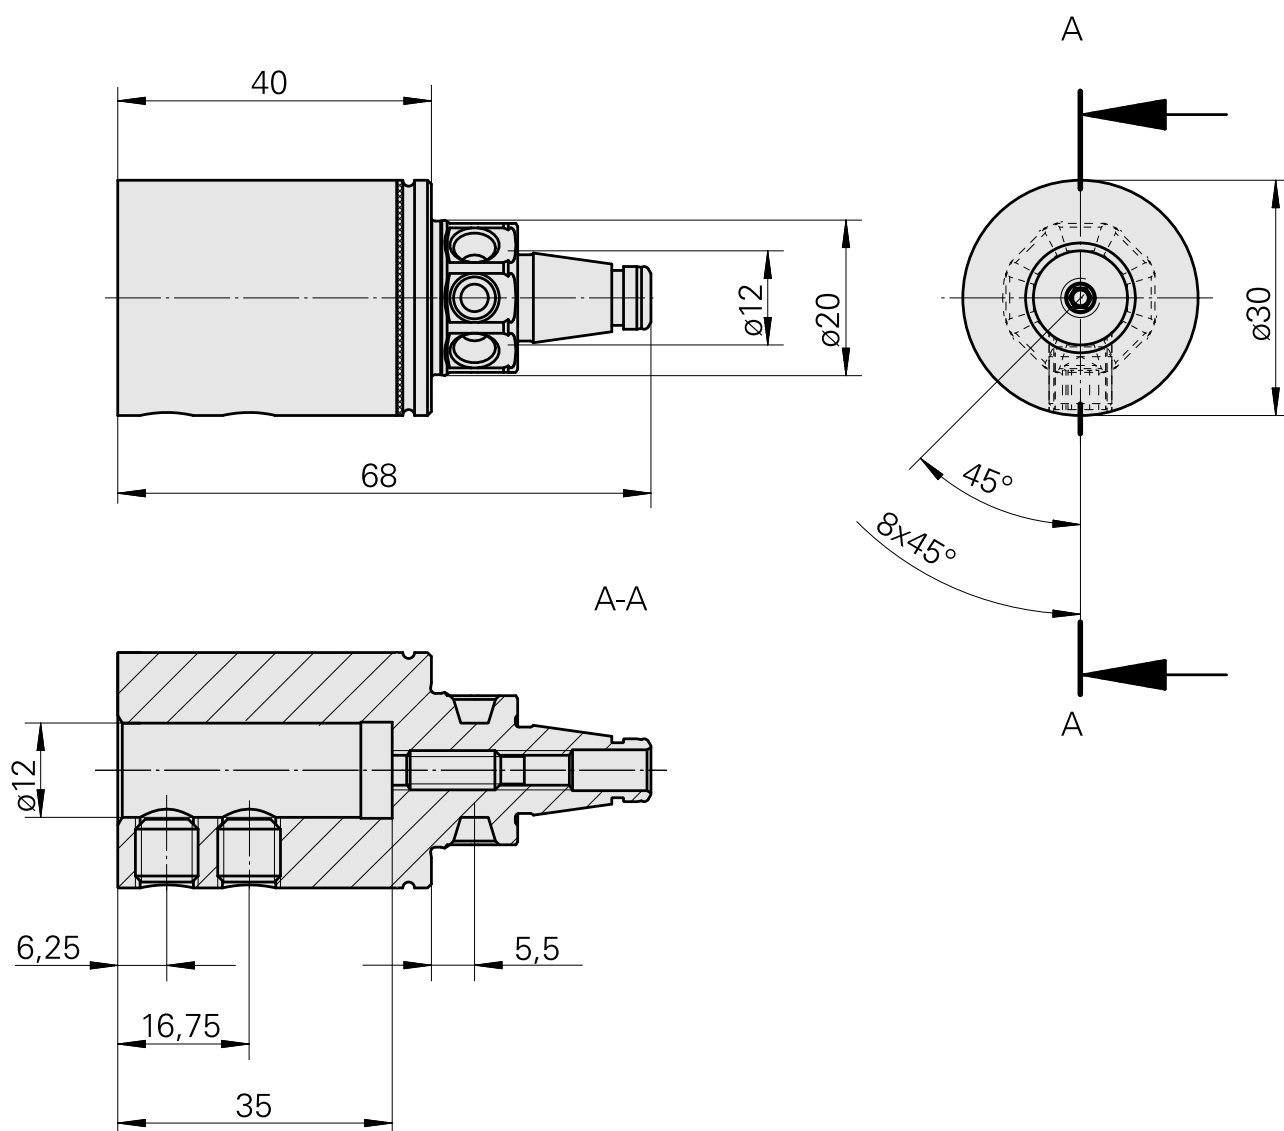

### Caratteristiche tecniche

|                                |                              |
|--------------------------------|------------------------------|
| Categoria acces. portautensile | WFB 20-12                    |
| Attacco                        | D12                          |
| Accessorio per cambio rapido   | con supp. utensile alesatore |

#### [Bussola attacco con manicotto D12](#)

Id prodotto : 11060576

Id prodotto precedente : W94280.21--

---

#### [Vite di regolazione M 5x15](#)

Id prodotto : 10491071

Id prodotto precedente : 326794

---