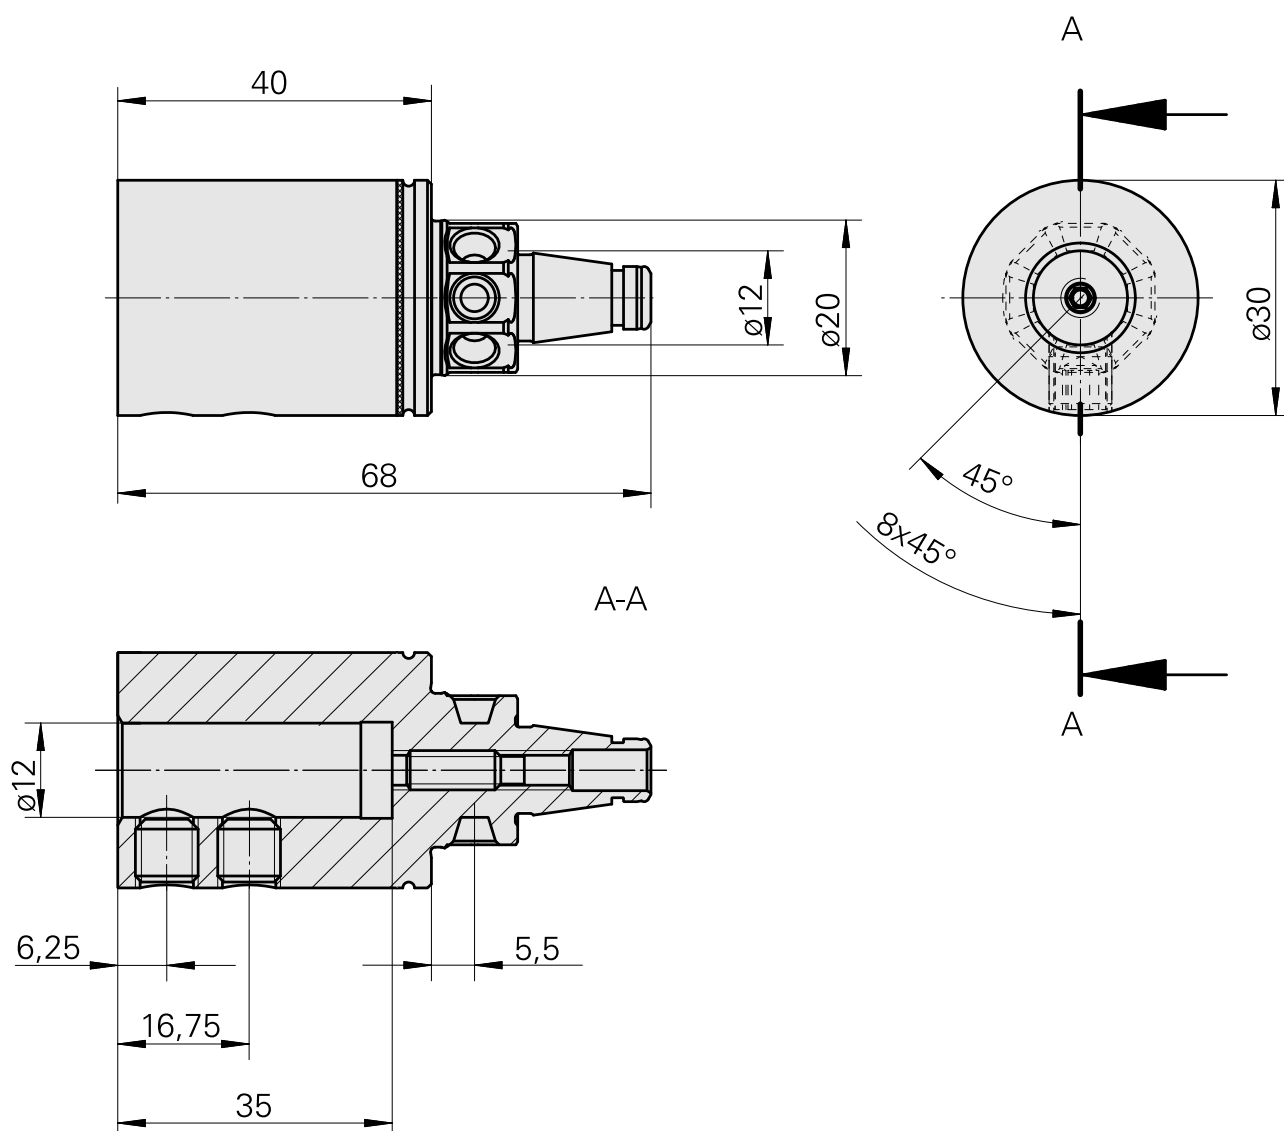

WFB 20-12 D12

Características técnicas

PF Categoria de acessórios

WFB 20-12

Recepção

D12

Inserções de troca rápida

para sup. de ferra. perfuração

Documentos

Não há downloads disponíveis para este produto

Acessórios

Acessórios opcionais

Outros acessórios

[Bucha de montagem com anel D12](#)

ID do produto : 11060576
ID anterior do produto : W94280.21--

[Parafuso de ajuste M 5x15](#)

ID do produto : 10491071
ID anterior do produto : 326794

[Parafuso sem cabeça](#)

ID do produto : 10921433
ID anterior do produto : 410156.0808
