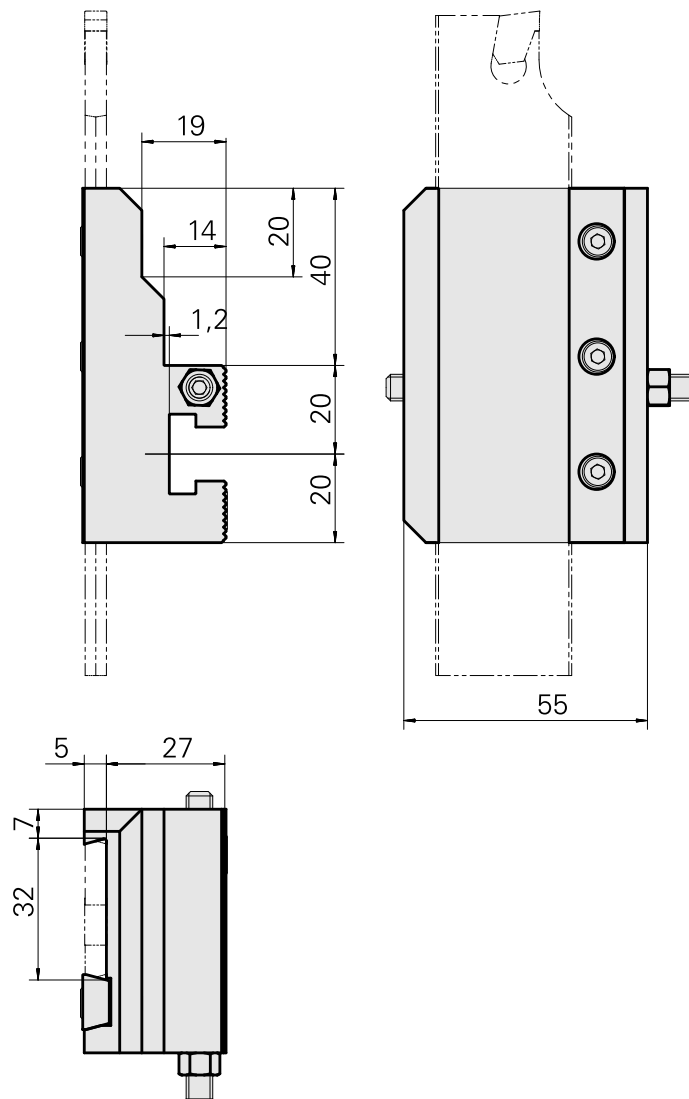

Stechhaltestück Trapez 32x5, vertikal einstellbar

Technische Daten

Antrieb	nicht angetrieben
Kühlung	außen und innen
Druck	20 bar
Aufnahme	Trapez 32x5
X [mm]	60
Y [mm]	–
Z [mm]	32
Produkte INDEX TRAUB	C42/65 • G160 • ABC • C100 • C200 • G200 • G200.2 • G220 • ABC.2