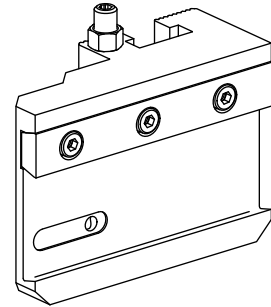

Stechhaltestück Trapez 32x5, vertikal einstellbar

Technische Daten

Antrieb	nicht angetrieben
Kühlung	außen und innen
Druck	20 bar
Aufnahme	Trapez 32x5
X [mm]	60
Y [mm]	–
Z [mm]	32
Produkte INDEX TRAUB	C42/65 • G160 • ABC • C100 • C200 • G200 • G200.2 • G220 • ABC.2