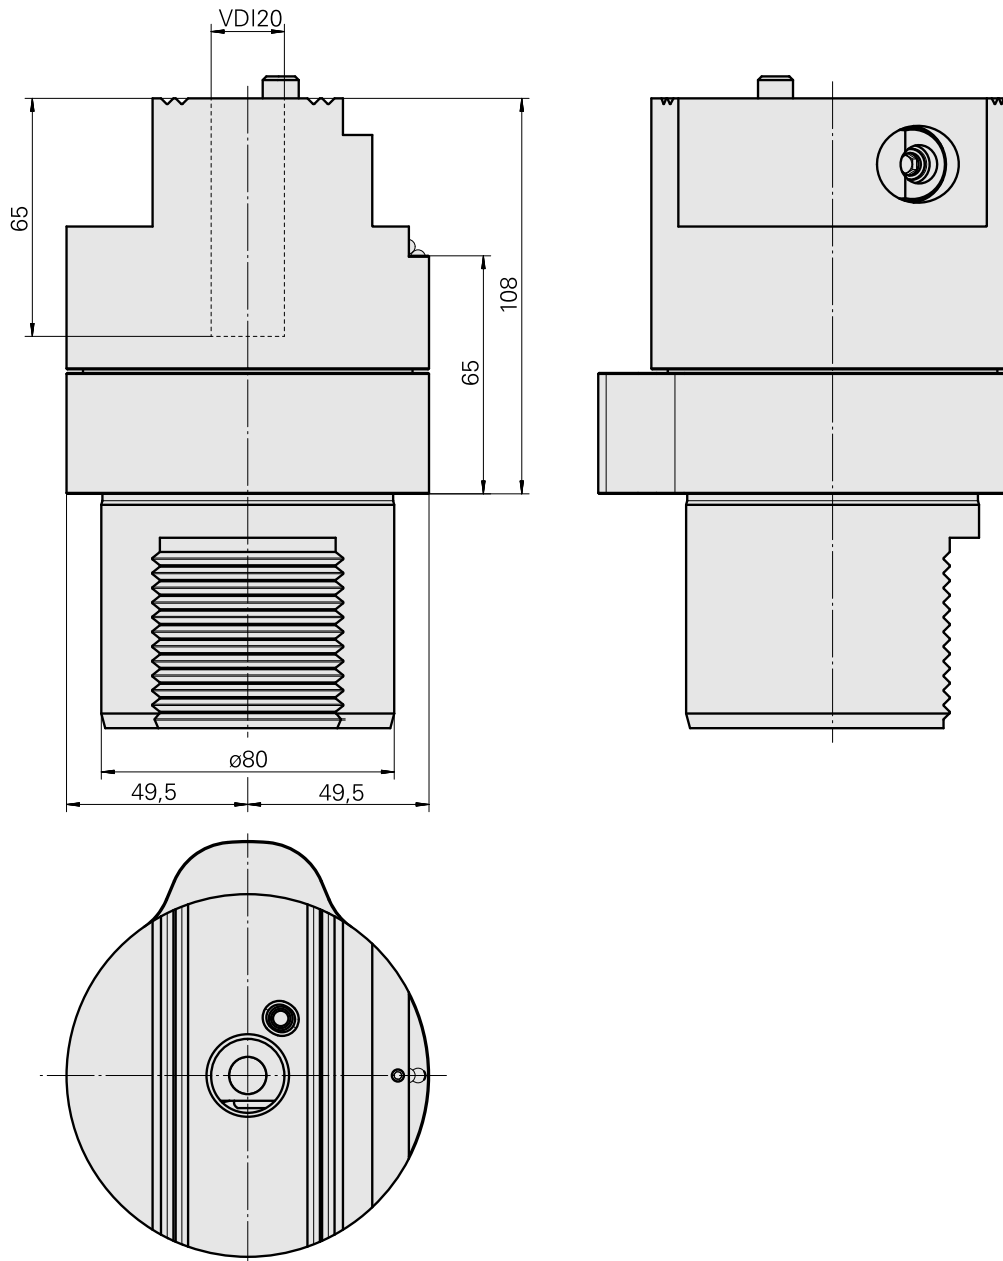

Adattatore

Caratteristiche tecniche

Categoria acces. portautensile

Adattatore disp. preregolaz.

Attacco

D80 per preimpostazione

Attacco per utensile

VDI 20