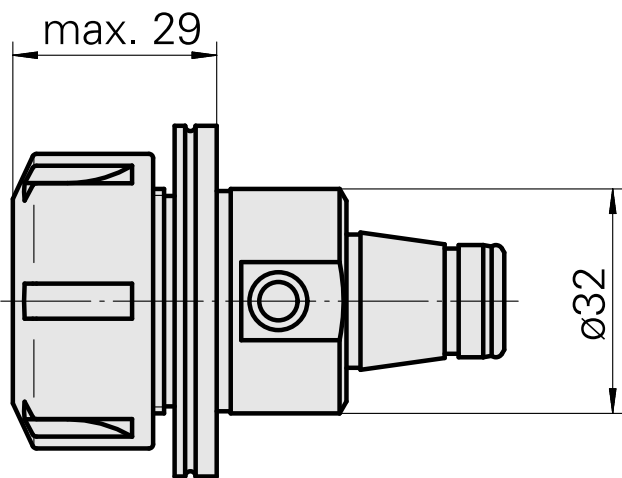

WFB 32-20 ER25

Caratteristiche tecniche

Categoria acces. portautensile	WFB 32-20
Attacco	ER25
Accessorio per cambio rapido	attacco pinza di serraggio

Documenti

Non sono disponibili download per questo prodotto

Accessori

Necessario per l'esercizio

[Chiave](#)

Id prodotto : 10802433

Id prodotto precedente : 490219.0251

Categoria acces. portautensile Attrezzo per pinze di serrag.	Attacco ER25	Tipo pinza di serraggio ER 25	Tipo dado di serraggio Filettatura interna
Strumento per pinze Chiave dado di serraggio			