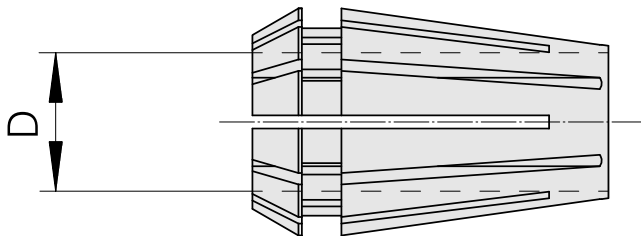

## ER-Collet chuck ER 11 3-3.5mm

### Technical data

<b>TH accessories category</b>	ER-Collet chuck
<b>Mounting</b>	ER11
<b>Tool mounting</b>	3-3.5mm
<b>Collet type</b>	ER 11