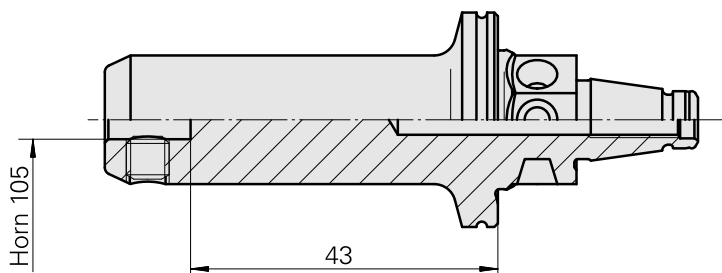

## WFB 20-12 Horn Typ 105

### Technische Daten

<b>WZH Zubehörkategorie</b>	WFB 20-12
<b>Aufnahme</b>	Horn Typ 105
<b>Schnellwechseleinsätze</b>	Horn S-Mini