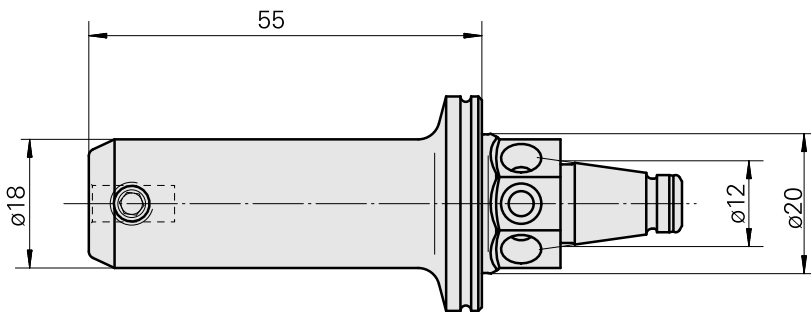

### Technische Daten

<b>WZH Zubehörkategorie</b>	WFB 20-12
<b>Aufnahme</b>	Horn Typ 105
<b>Schnellwechseleinsätze</b>	Horn S-Mini