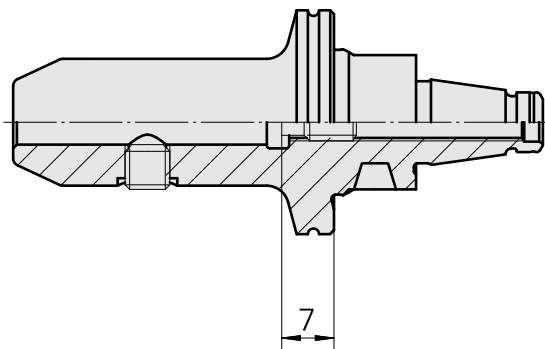

### Technische Daten

Categoria acces. portautensile	WFB 20-12
Attacco	D6
Accessorio per cambio rapido	attacco Weldon