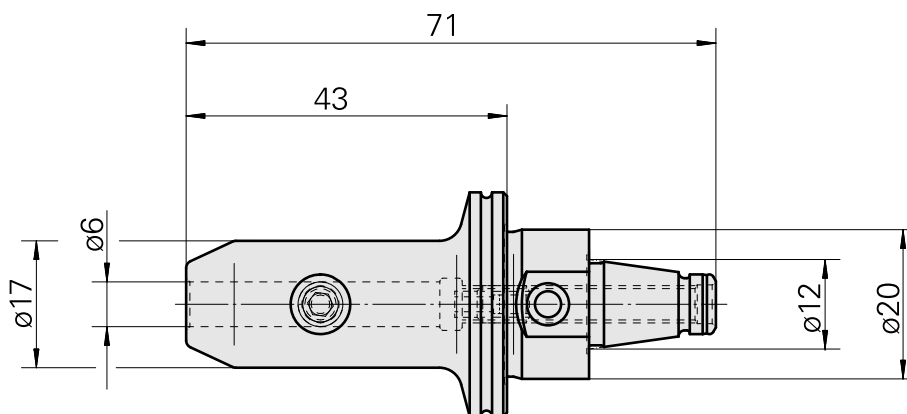

WFB 20-12 D6

Données techniques

Catégorie d'accessoires PO

WFB 20-12

Attachement

D6

Inserts à changement rapide

attachement Weldon

Documents

Aucun téléchargement n'est disponible pour ce produit

Accessoires

Accessoires optionnels

Autres accessoires

[Vis de réglage M 5x10](#)

ID produit : 10674886

Ancienne ID produit : 326793

[Vis de serrage M 6x 6 \(106AWS\)](#)

ID produit : 10565283

Ancienne ID produit : 326789
