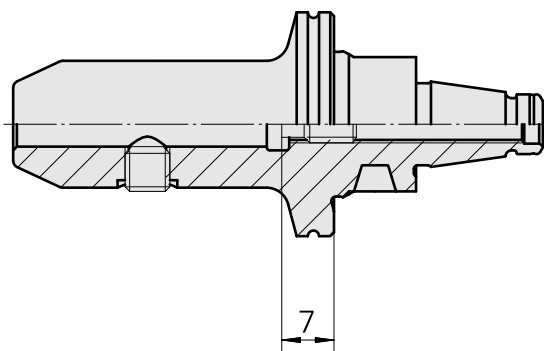

WFB 20-12 D6

Données techniques

Catégorie d'accessoires PO

WFB 20-12

Attachement

D6

Inserts à changement rapide

attachement Weldon

Documents

Aucun téléchargement n'est disponible pour ce produit

Accessoires

Accessoires optionnels

Autres accessoires

[Vis de réglage M 5x10](#)

ID produit : 10674886

Ancienne ID produit : 326793