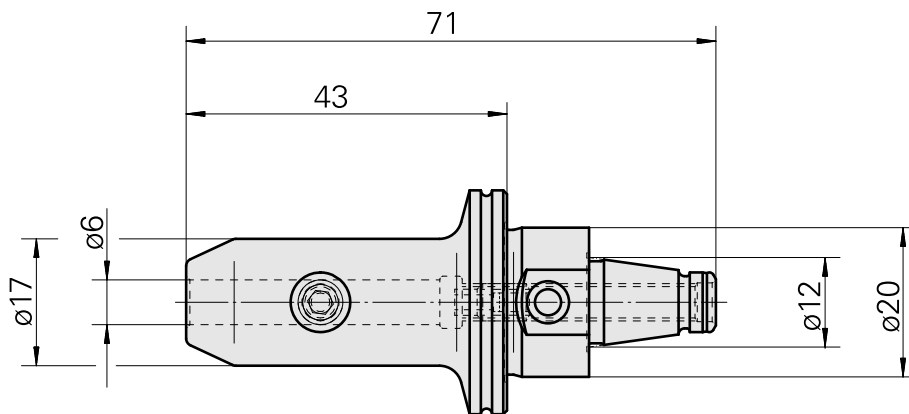

### Technische Daten

Categoria acces. portautensile	WFB 20-12
Attacco	D6
Accessorio per cambio rapido	attacco Weldon

### [Vite di regolazione M 5x10](#)

Artikel-Id : 10674886  
frühere Artikel-Id : 326793

---

### [Vite di serraggio M 6x 6 \(106AWS\)](#)

Artikel-Id : 10565283  
frühere Artikel-Id : 326789

---