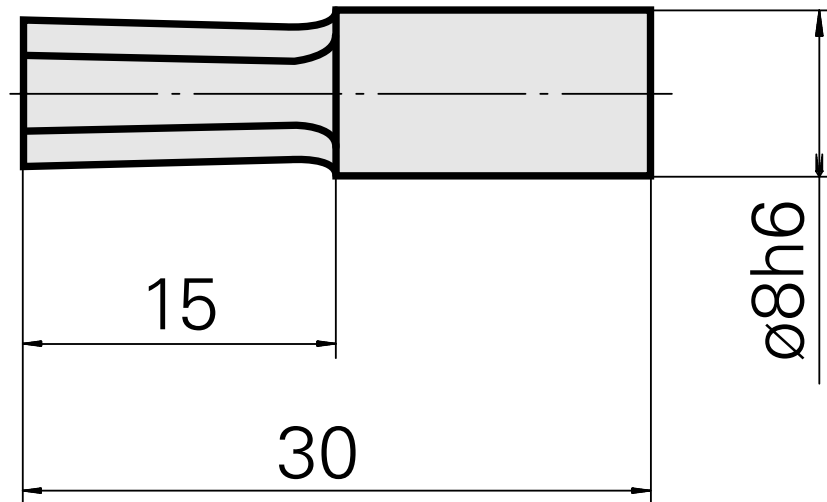

## Mandril de evacuação SW6 mm

### Características técnicas

PF Categoria de acessórios	Mandril de evacuação
Recepção	SW6 mm
Alojamento de ferramenta	8mm