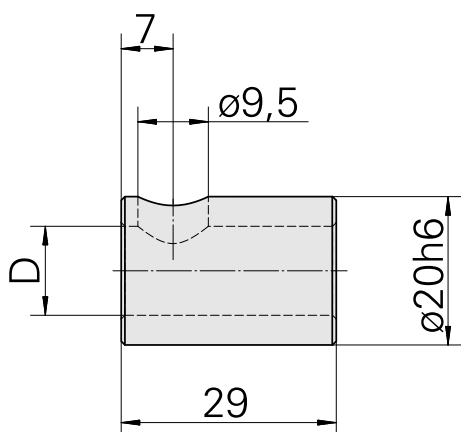

Bussola di serraggio D20/ 12mm

Caratteristiche tecniche

Categoria acces. portautensile	Bussola di serraggio
Attacco	D20
Attacco per utensile	12mm

Documenti

Non sono disponibili download per questo prodotto