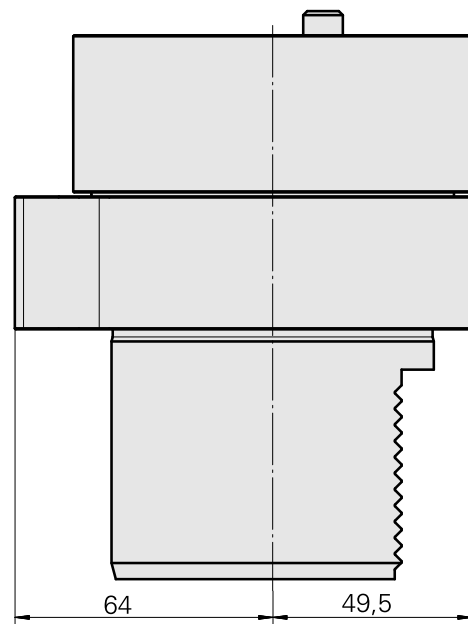

Adaptador

Características técnicas

PF Categoria de acessórios

Adaptador para apar.pré-ajuste

Recepção

D80 dispositivos de presetting

Alojamento de ferramenta

Haste 36