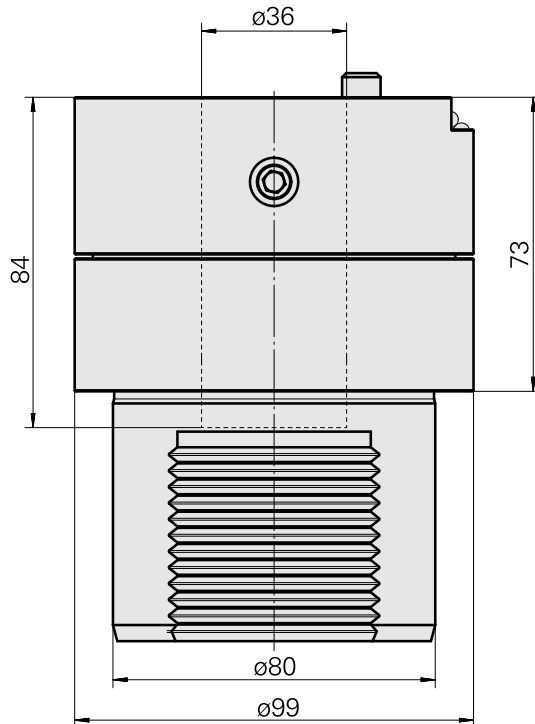

Adaptador

Características técnicas

PF Categoria de acessórios

Adaptador para apar.pré-ajuste

Recepção

D80 dispositivos de presetting

Alojamento de ferramenta

Haste 36