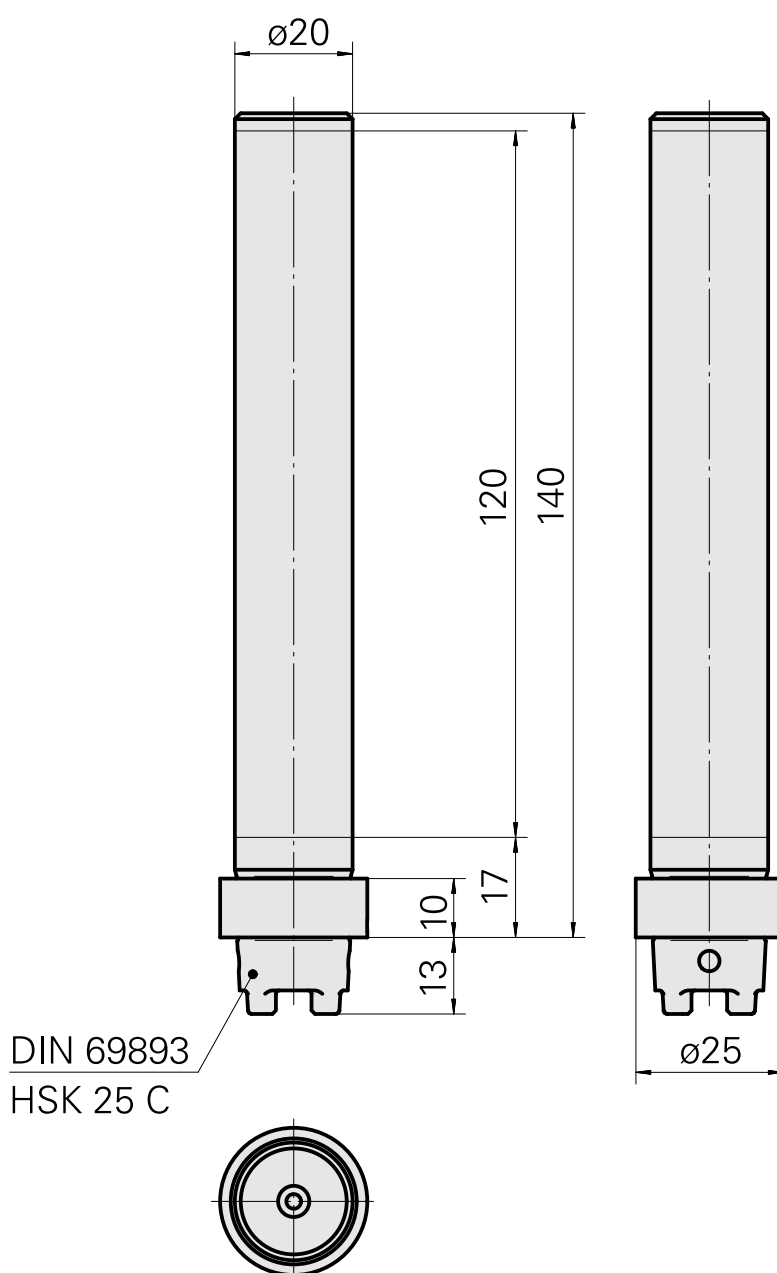

Mandril de controle HSK 25 C D20

Características técnicas

Haste HSK	HSK 25
Forma HSK	C
Recepção	D20
X [mm]	140
Produtos INDEX TRAUB	MS22-6 • MS22-8 • MS16-6

Documentos

Não há downloads disponíveis para este produto