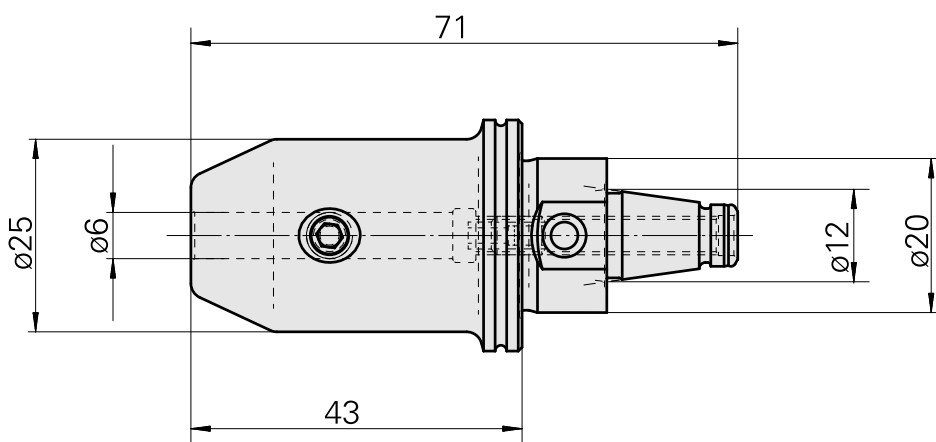

WFB 20-12 D6

Caratteristiche tecniche

Categoria acces. portautensile	WFB 20-12
Attacco	D6
Accessorio per cambio rapido	attacco Weldon

Documenti

Non sono disponibili download per questo prodotto

Accessori

Accessori opzionali

Altri accessori

[Vite di regolazione M 5x10](#)

Id prodotto : 10674886

Id prodotto precedente : 326793

[Vite di serraggio M 6x 6 \(106AWS\)](#)

Id prodotto : 10565283

Id prodotto precedente : 326789
