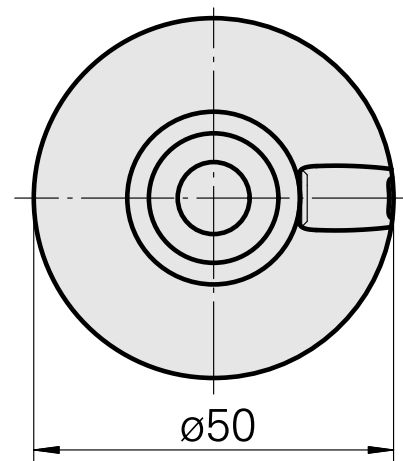

WFB 32-20 D10

Technische Daten

WZH Zubehörkategorie

WFB 32-20

Aufnahme

D10

Schnellwechseleinsätze

Weldon-Aufnahme