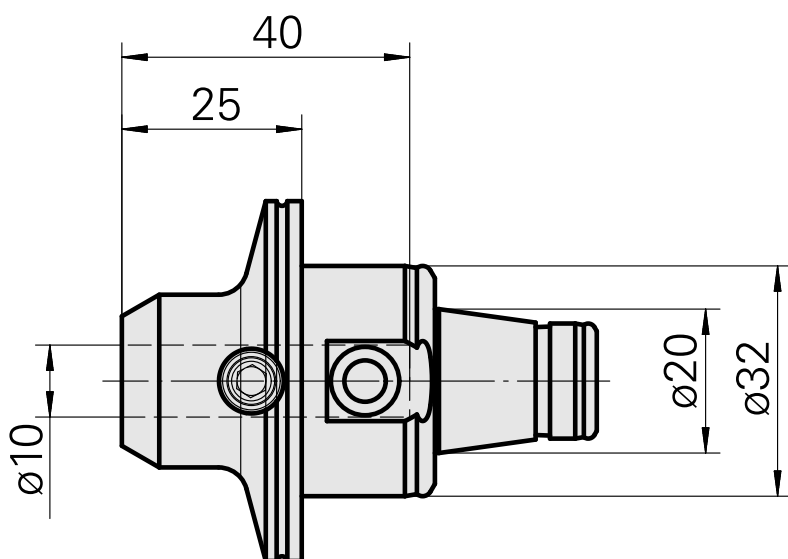

WFB 32-20 D10

Technische Daten

PF Categoria de acessórios

WFB 32-20

Recepção

D10

Inserções de troca rápida

alojamento Weldon