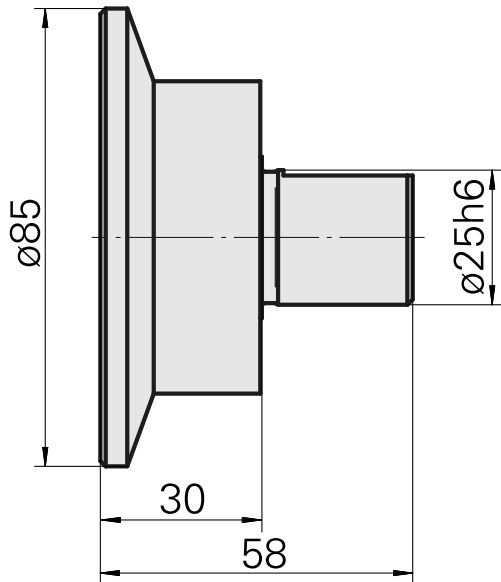

Bar stop D85 (3.35 "), live

Technical data

Drive	not live
Mounting	D85
X [mm]	-
Y [mm]	-
Z [mm]	30 (1.18)
INDEX TRAUB products	C42/65 • G160 • ABC • B400 • C100 • C200 • G200 • G200.2 • G220 • G250 • TNX65/42 • TNA400.2 • B500 • TNA500.2 • G420 • G400.2 • G500 • G520 • ABC.2 • G300.2 • G320.2 • B400.3 • B500.3 • TNA400.3 • TNA500.3