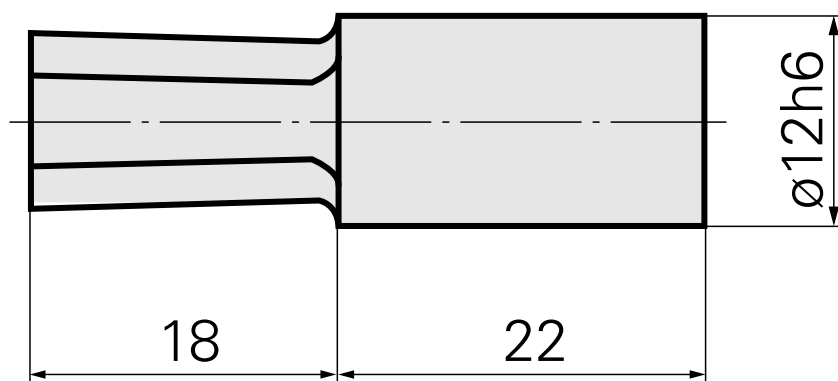

Mandril de evacuação SW10 mm

Technical data

PF Categoria de acessórios	Mandril de evacuação
Recepção	SW10 mm
Alojamento de ferramenta	12mm

Documents

No downloads available for this product