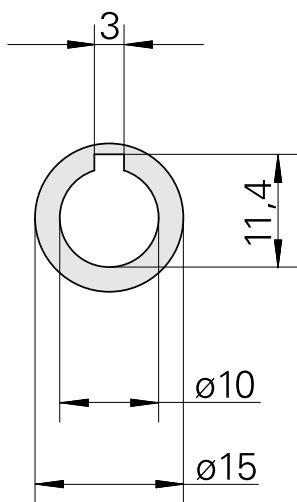

## Bague, largeur 0,5 mm

### Données techniques

Catégorie d'accessoires PO

Bague porte-fraise

Attachement

Arbre porte-fraise D10