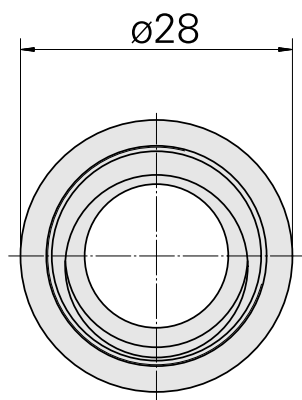

Écrou de serrage

Données techniques

Catégorie d'accessoires PO

Attachement

Type de pince de bridage

Type d'écrous de serrage

Écrou de serrage

ER20

ER 20

Filet inter à diamètre réduit

Documents

Aucun téléchargement n'est disponible pour ce produit