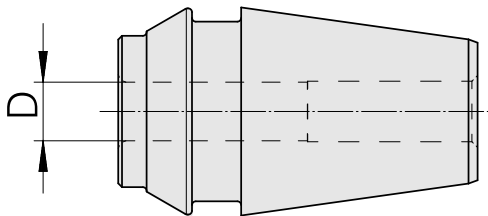

ER-Schrumpfspannzange ER16 3mm

Technische Daten

WZH Zubehörkategorie	ER-Schrumpfspannzange
Aufnahme	ER16
Werkzeugaufnahme	3mm
Spannzangentyp	ER16

Dokumente

Für dieses Produkt sind keine Downloads vorhanden