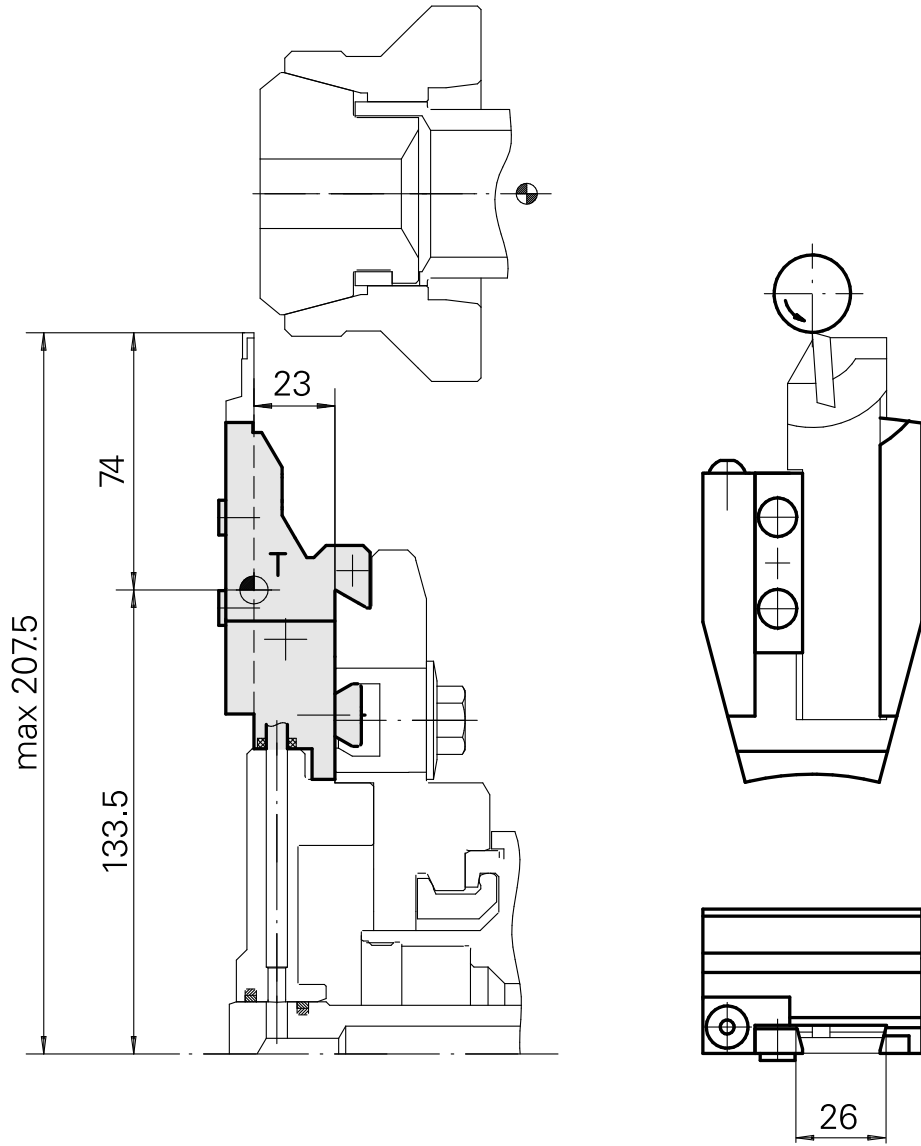

## Portainseri Prisma rotondo Trapezio 26x

### Caratteristiche tecniche

<b>Gambo TNL</b>	Prisma rotondo
<b>Azionamento</b>	non azionato
<b>Fissaggio TNL</b>	Vite di serraggio centrale
<b>Raffreddamento</b>	esterno
<b>Pressione</b>	30 bar
<b>Attacco</b>	Trapezio 26x5
<b>Prodotti INDEX TRAUB</b>	TNK36 • TNL26

### Istruzioni

Solo rotazione destrorsa!

10401873  
984465

**INDEX**

---