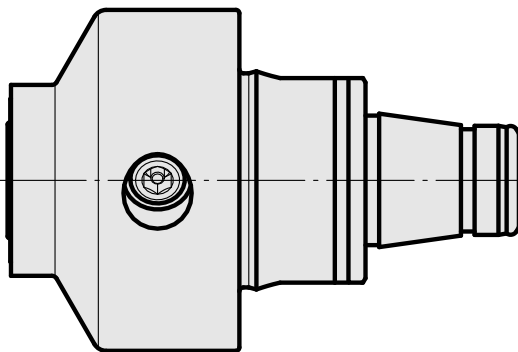

### Caratteristiche tecniche

**Categoria acces. portautensile**

WFB 32-20

**Attacco**

Espansione idraulica D12

**Accessorio per cambio rapido**

con atta. espansione idraulica