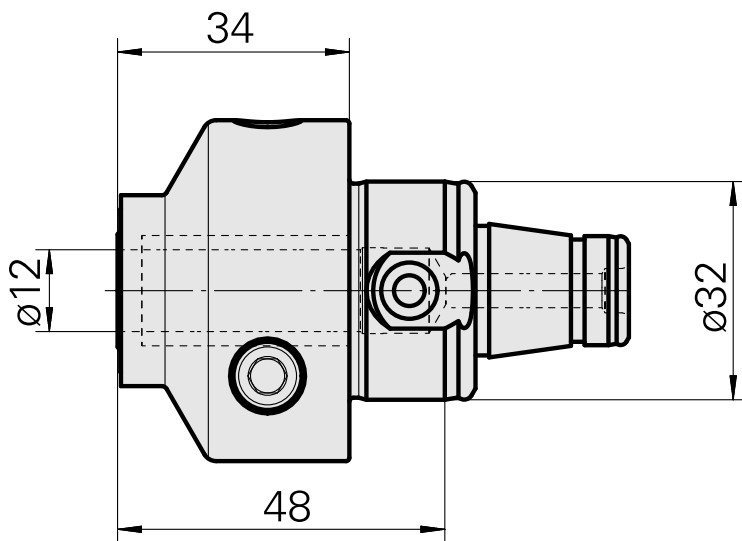

## WFB 32-20 Espansione idraulica D12

### Caratteristiche tecniche

**Categoria acces. portautensile**

WFB 32-20

**Attacco**

Espansione idraulica D12

**Accessorio per cambio rapido**

con atta. espansione idraulica