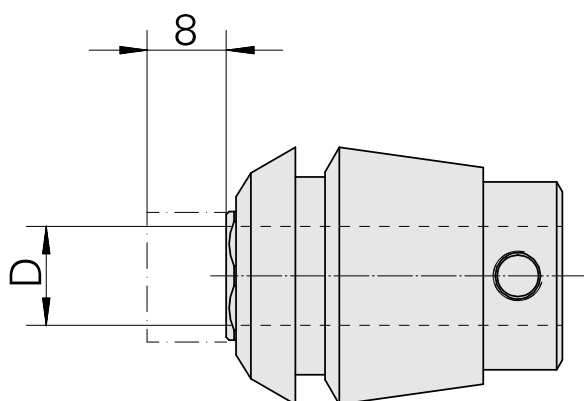

ER-Collet chuck for taps ET 1-25 7mm

Caratteristiche tecniche

Categoria acces. portautensile	Pinze ER per maschio filettare
Attacco	ER25
Attacco per utensile	7mm
Tipo pinza di serraggio	ET 1-25

Documenti