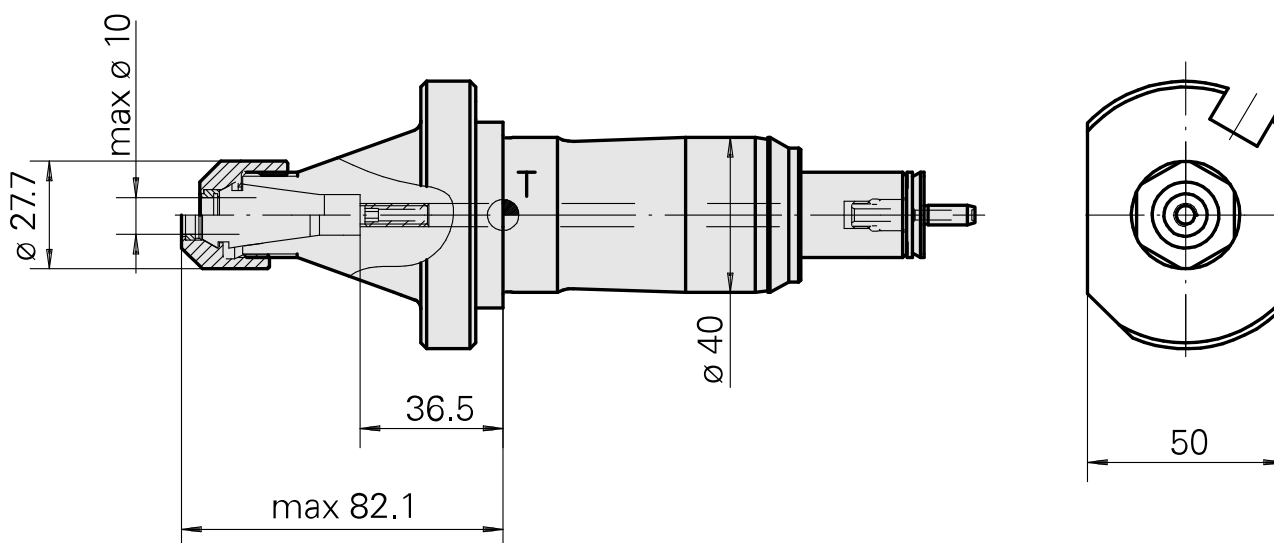

Porte-foret Queue de 40 ER16

Technische Daten

Queue TNL	Queue de 40
Entraînement	non entraîné
Arrosage	central
Pression	120 bar
Attachement	ER16
Produits INDEX TRAUB	TNK36 • TNL26

Dokumente

Für dieses Produkt sind keine Downloads vorhanden

Accessoires

Zum Betrieb benötigt

Clé

Artikel-Id : 10966369

frühere Artikel-Id : 490219.0161

Catégorie d'accessoires PO Outil	Attachement ER16	Type de pince de bridage ER 16	Type d'écrous de serrage Filet inter
Outil pour pinces de serrage Clé pour écrou de serrage			