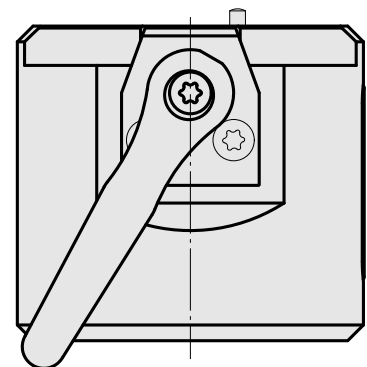

Adapter Montagehilfe Kompaktschaft 45

Technische Daten

WZH Zubehöorkategorie

Adapter Montagehilfe

Werkzeugaufnahme

Kompaktschaft 45

Dokumente

Für dieses Produkt sind keine Downloads vorhanden