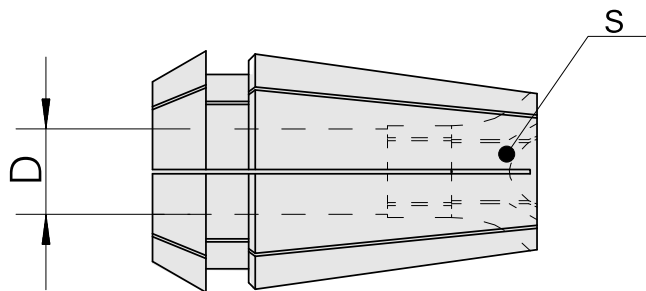

ER-Collet chuck for taps ER 25-GB 6mm

Technical data

| | |
|-------------------------|--------------------------|
| TH accessories category | ER-Collet chuck for taps |
| Mounting | ER25 |
| Tool mounting | 6mm |
| Collet type | ER 25-GB |