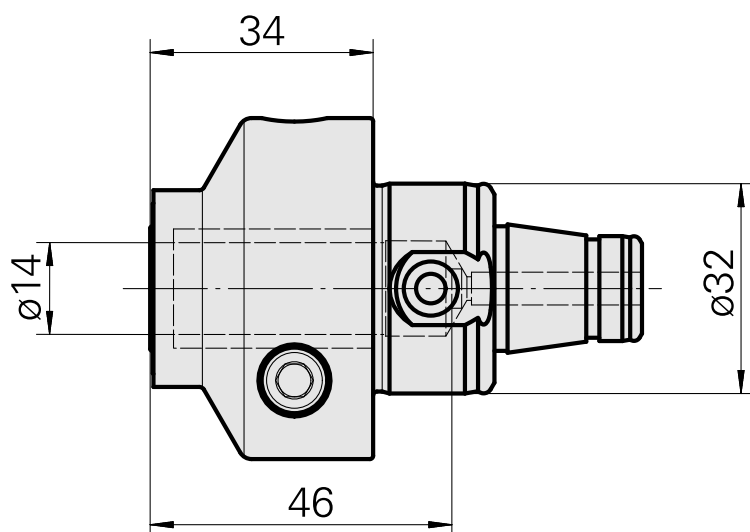

WFB 32-20 Hydroexpansible D14

Données techniques

Catégorie d'accessoires PO

Attachement

Inserts à changement rapide

WFB 32-20

Hydroexpansible D14

avec attachem. hydroexpansible