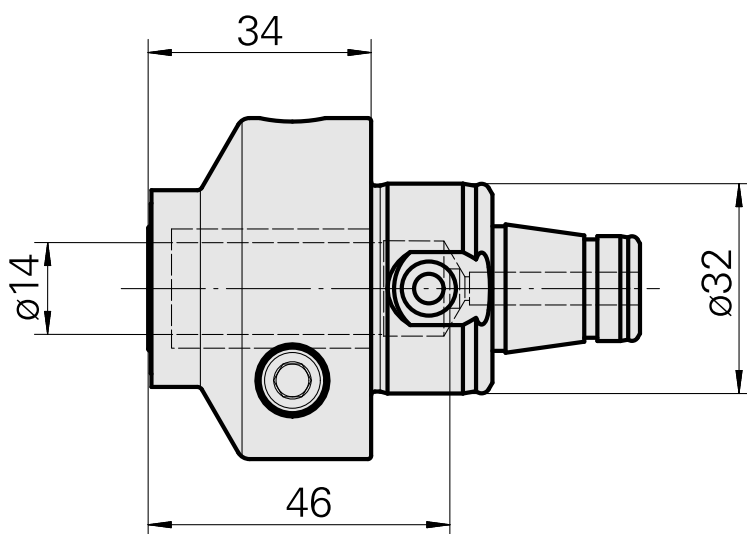

### Technische Daten

WZH Zubehörkategorie

WFB 32-20

Aufnahme

Hydrodehn D14

Schnellwechseleinsätze

Hydrodehnaufnahme