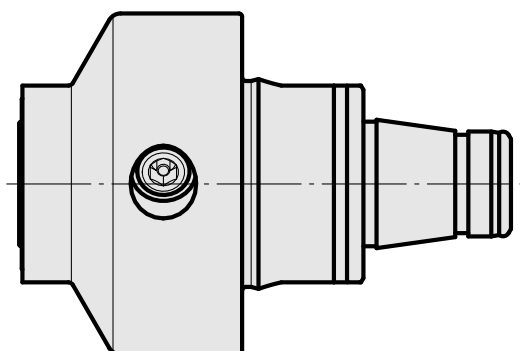

WFB 32-20 Hydroexpansible D14

Données techniques

Catégorie d'accessoires PO

Attachement

Inserts à changement rapide

WFB 32-20

Hydroexpansible D14

avec attachem. hydroexpansible