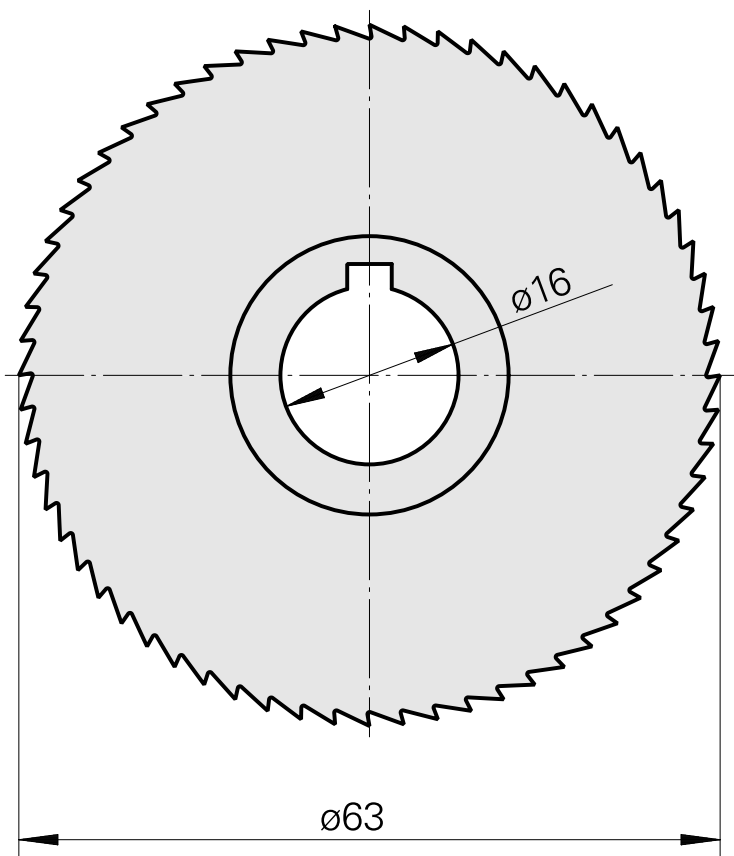

Lame de scie, épaisseur disque de scie circulaire 0,6 mm

Données techniques

Catégorie d'accessoires PO

Fraise-scie circulaire d63

Logement d'outils

16mm

Documents

Aucun téléchargement n'est disponible pour ce produit