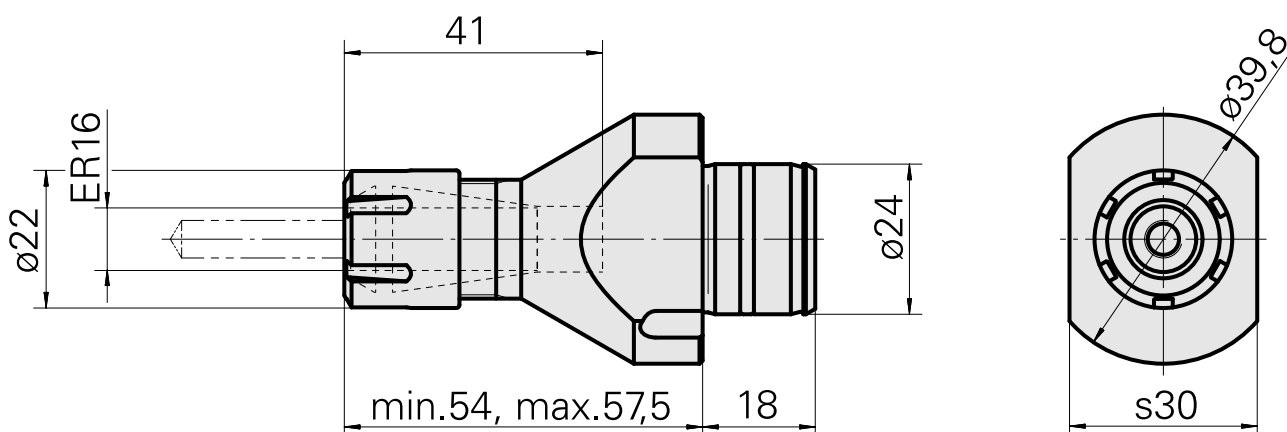

### Caratteristiche tecniche

Azionamento	non azionato
Raffreddamento	interno
Attacco	ER16
Pressione	80 bar
X [mm]	54
Y [mm]	–
Z [mm]	–
Prodotti INDEX TRAUB	ABC65 • TNK42/65 • TNL18 • TNL20 • TNL32-11 • TNL32 • TNL32-11 compact • TNL20-11 • TNL32 compact • TNK40.2-10 • TNL20.2 • TNK40.2