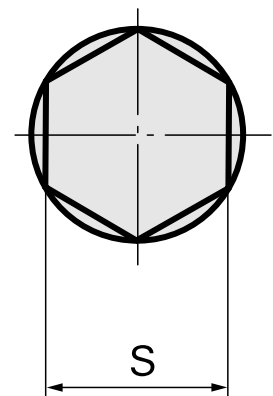

Räumdorn SW17 mm

Technische Daten

WZH Zubehörkategorie	Räumdorn
Aufnahme	SW17 mm
Werkzeugaufnahme	12mm

Dokumente

Für dieses Produkt sind keine Downloads vorhanden