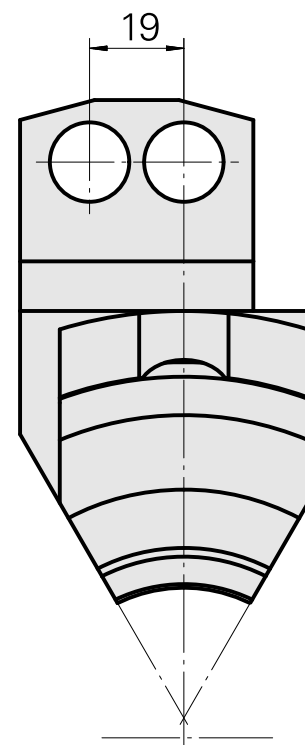

## Porte-foret Prisme arrondi D16, double

### Données techniques

Queue TNL	Prisme arrondi
Entraînement	non entraîné
Fixation TNL	Vis de serrage centrale
Attachement	D16
Réversible 180°	non
X [mm]	41
Y [mm]	19
Z [mm]	41
Produits INDEX TRAUB	TNL12